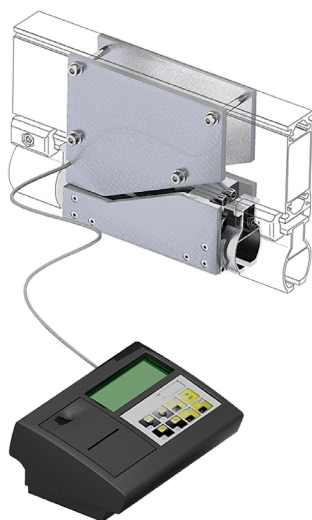

Fiche technique

Caractéristiques du produit

Balance avec indicateur

Modèle

Code SAP

00011378

RM - Váha s indikátorem

Groupe d'articles

Système de rayonnage

– Température ambiante maximale [° C]: 90

Fiche technique

Paramètres techniques

Balance avec indicateur

Modèle	Code SAP	00011378
RM - Váha s indikátorem	Groupe d'articles	Système de rayonnage

1. Code SAP:

00011378

2. Largeur nette [mm]:

0

3. Profondeur nette [mm]:

0

4. Hauteur nette [mm]:

0